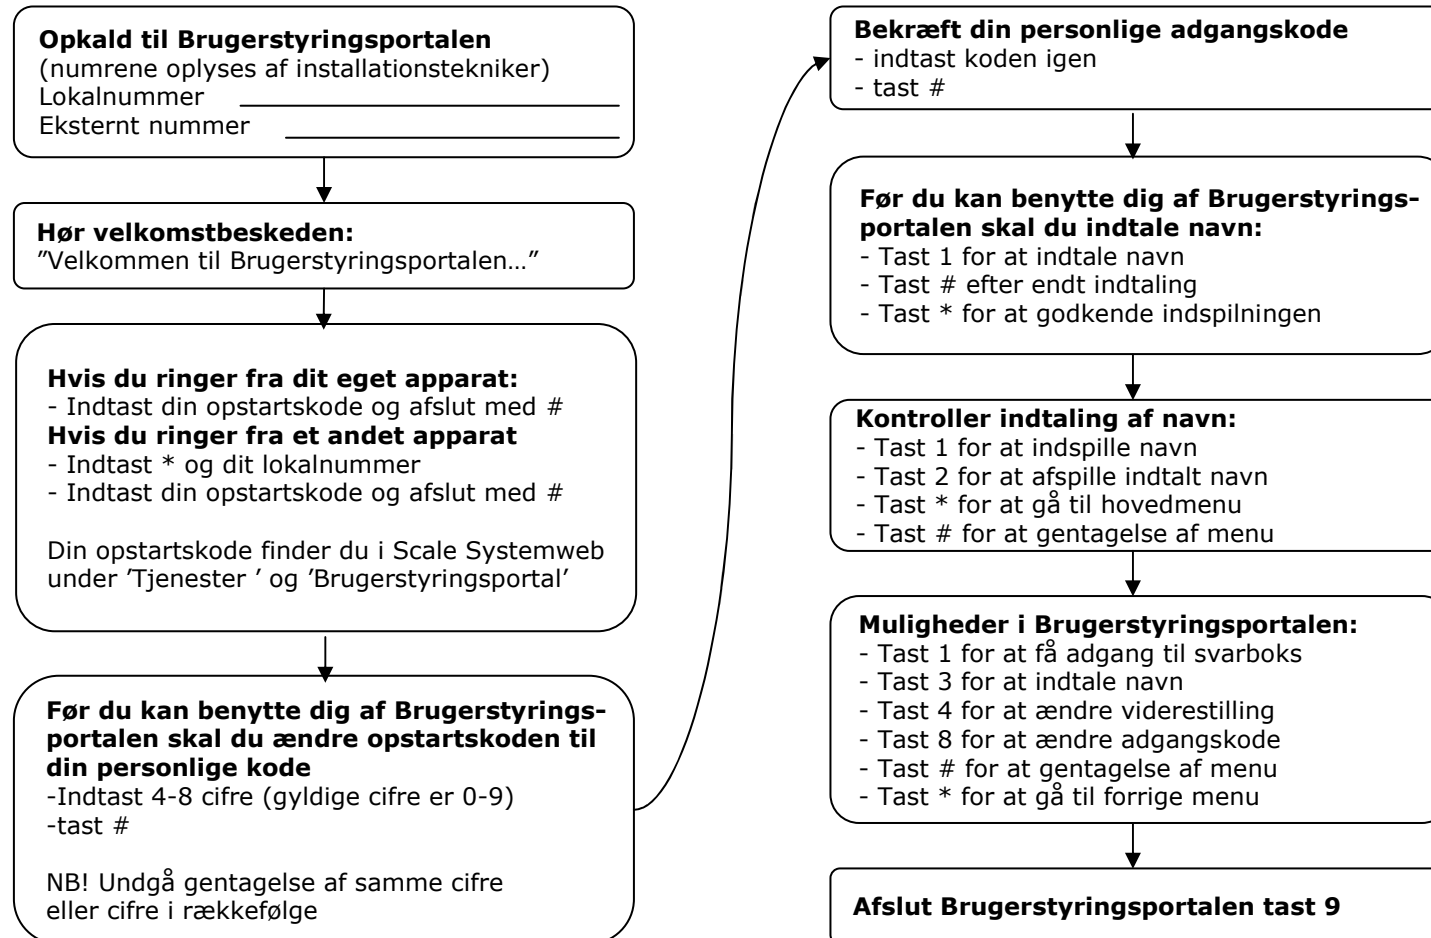

# TDC IP Telefoni Scale

Når Scale Brugerstyringsportalen tages i brug første gang:

# TDC IP Telefoni Scale

Når der er indtalt en besked i svarboks / voice mail systemet: